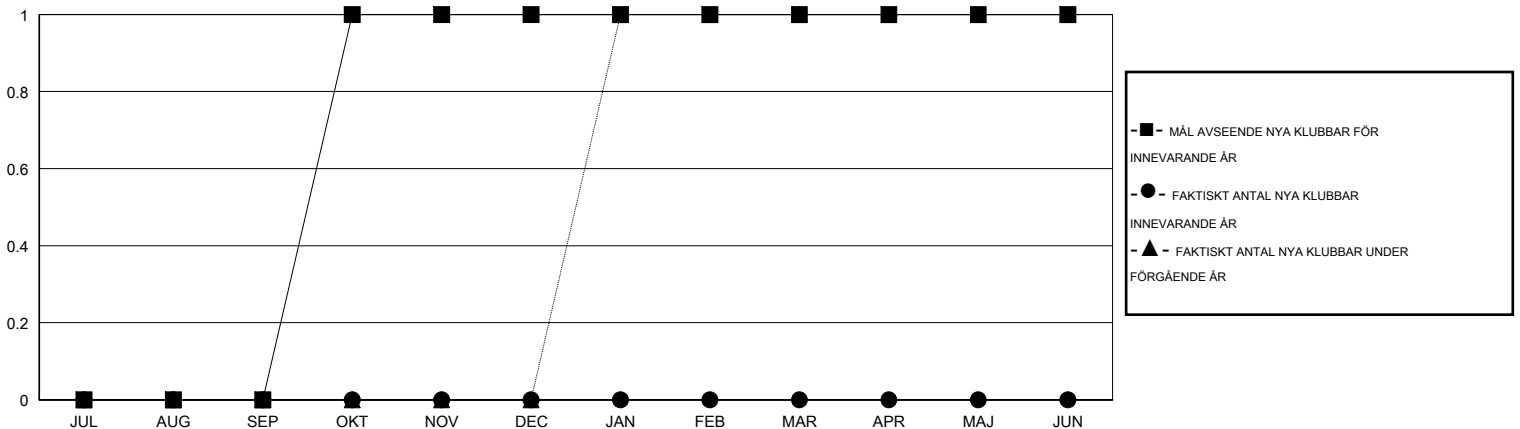

# MONTHLY MEMBERSHIP PROGRESS REPORT

District 104 B

Results as of: 1/31/2015

GMT: Kenneth Persson

OMRÅDE NORWAY

GMT KO 4

Klubbar					Medlemmar				
RESULTAT FÖR 2014-2015					RESULTAT FÖR 2014-2015				
KVARTAL	MÅL AVSEENDE NYA KLUBBAR	NYA KLUBBAR	AVFÖRDA KLUBBAR	NETTOTILLVÅX T/MINSKNING	KVARTAL	MÅL AVSEENDE NYA MEDLEMMAR	CHARTER OCH TILLAGDA NYA MEDLEMMAR	AVFÖRDA MEDLEMMAR	NETTOTILLVÅX T/MINSKNING
JUL/AUG/SEP	0	0	1	-1	JUL/AUG/SEP	-4	7	17	-10
OKT/NOV/DEC	1	0	0	0	OKT/NOV/DEC	53	24	38	-14
JAN/FEB/MAR	0	0	0	0	JAN/FEB/MAR	6	9	10	-1
APR/MAJ/JUN	0	0	0	0	APR/MAJ/JUN	4	0	0	0

MÅL OCH FAKTISKT ANTAL NYA KLUBBAR

MÅL OCH FAKTISKT ANTAL MEDLEMMAR

NEDLAGDA KLUBBAR: 1

20 CLUBS OF 47 TOG UPP EN ELLER FLER NYA MEDLEMMAR

KÖNSFÖRDELNING

MAN 684 (65.64%)  
KVINNA 358 (34.36%)

AVFÖRDA MEDLEMMAR