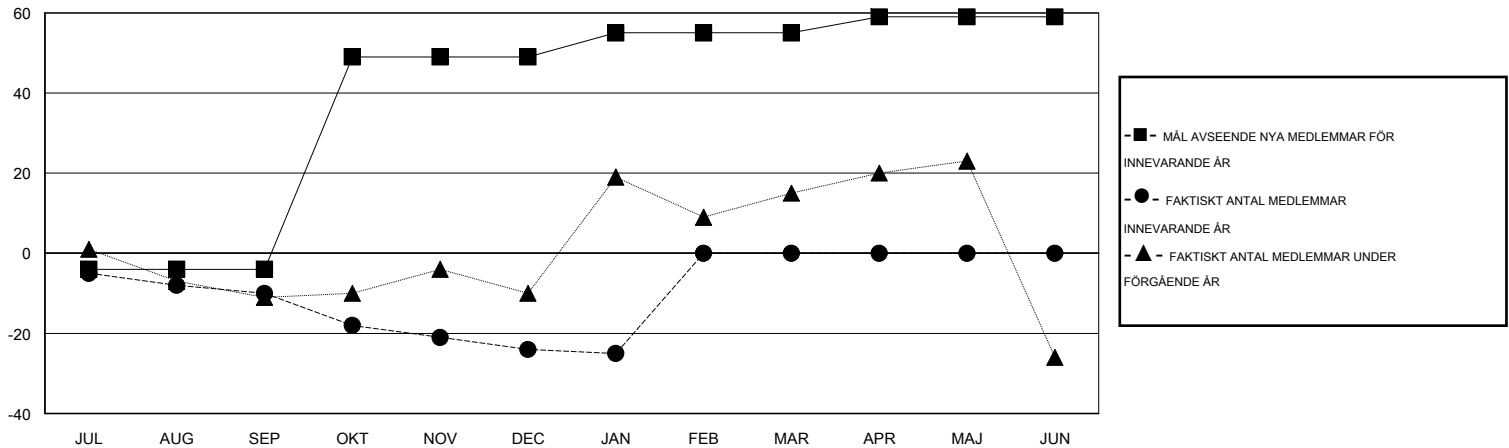

# MONTHLY MEMBERSHIP PROGRESS REPORT

District 104 B

Results as of: 1/31/2015

GMT: Kenneth Persson

OMRÅDE NORWAY

GMT KO 4

Klubbar					Medlemmar				
RESULTAT FÖR 2014-2015					RESULTAT FÖR 2014-2015				
KVARTAL	MÅL AVSEENDE NYA KLUBBAR	NYA KLUBBAR	AVFÖRDA KLUBBAR	NETTOTILLVÅX T/MINSKNING	KVARTAL	MÅL AVSEENDE NYA MEDLEMMAR	CHARTER OCH TILLAGDA NYA MEDLEMMAR	AVFÖRDA MEDLEMMAR	NETTOTILLVÅX T/MINSKNING
JUL/AUG/SEP	0	0	1	-1	JUL/AUG/SEP	-4	7	17	-10
OKT/NOV/DEC	1	0	0	0	OKT/NOV/DEC	53	24	38	-14
JAN/FEB/MAR	0	0	0	0	JAN/FEB/MAR	6	9	10	-1
APR/MAJ/JUN	0	0	0	0	APR/MAJ/JUN	4	0	0	0

MÅL OCH FAKTISKT ANTAL NYA KLUBBAR

MÅL OCH FAKTISKT ANTAL MEDLEMMAR

NEDLAGDA KLUBBAR: 1

20 CLUBS OF 47 TOG UPP EN ELLER FLER NYA MEDLEMMAR

KÖNSFÖRDELNING

MAN 684 (65.64%)  
KVINNA 358 (34.36%)

AVFÖRDA MEDLEMMAR